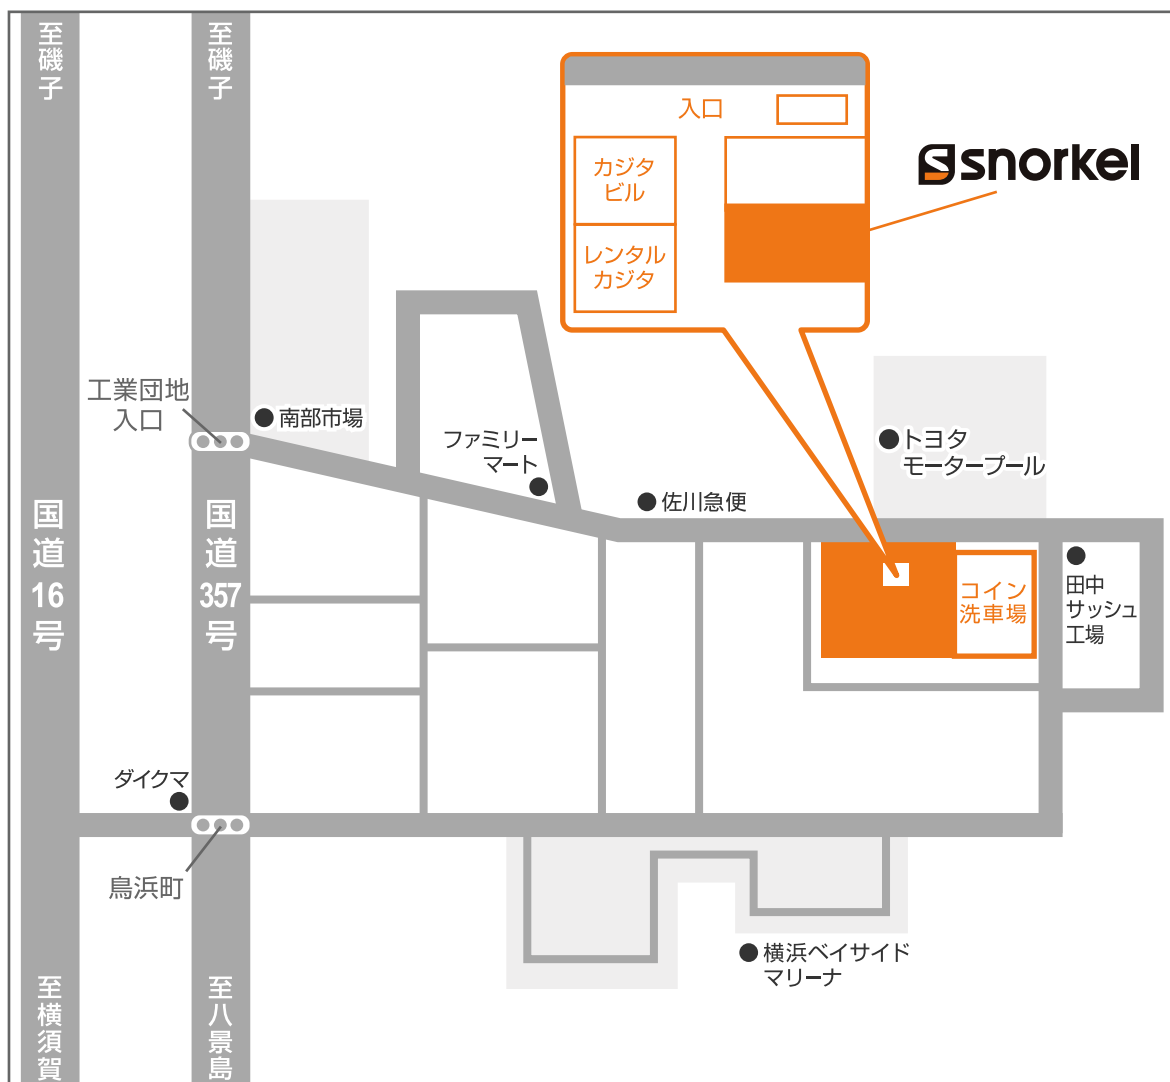

横浜工場

神奈川県横浜市金沢区鳥浜町12-11 カジタビル内

TEL 045-773-8414

車でお越しの場合

首都高湾岸線 杉田出口を出て八景島方面へ約2.5 km
「工業団地入口」交差点左折1.5 km先右側

電車でお越しの場合

横浜新都市交通シーサイドライン 南部市場駅、鳥浜駅