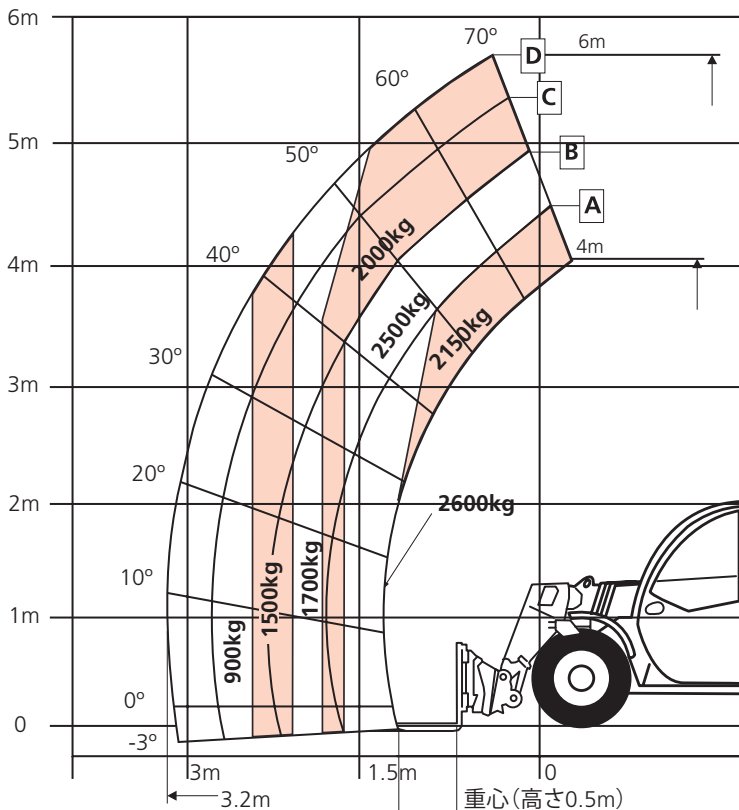

SR626

COMPACT RT TELEHANDLER

NEW!

- 常時4輪駆動
- 4輪ステアリング
- 完全クローズド・キャビン
- パワー・ステアリング
- ジョイスティック比例制御方式
- シンプルな操作とメンテナンス

 **snorkel**
www.snorkeljp.com

COMPACT RT TELEHANDLER

SR626

SPECIFICATIONS	SR626
最大積載荷重	2,600kg
最大揚程 (A)	5.79m
最大前方到達距離	3.2m
全幅 (B)	1.89m
収納時全高 (C)	1.9m
フォーク面までの全長 (D)	4.0m
ホイールベース	2.5m
最低地上高	220mm
油流量(1分当たり)	70L
油圧	230bar
作動油容量	70L
燃料容量	80L
外側回転半径	3.25m
タイヤ	12 × 16.5
動力源	ヤンマー 51.3kW - Tier 4F ディーゼル
重量	4,700kg

写真は一部日本仕様と異なる場合があります。
 生産品仕様は予告なく変更となる可能性があります。
 寸法等は製造上の誤差により多少の違いが生じます。御容赦ください。

LOAD CHART

STANDARD FEATURES

- 修理のためのコンポーネントへの容易なアクセス
- 常時4輪駆動
- 4輪ステアリング
- 前輪操舵、相輪操舵、逆相操舵モードを選択可能
- ブーム上の補助油圧回路
- 変速式油圧駆動
- フェンダー(4基セット)
- 完全クローズド・キャビン
- ジョイスティック比例制御方式
- 調整可能ステアリングコラム
- 照明付ゲージおよびスイッチパネル
- マシン・エンジン診断付きカラー LCDディスプレイ
- 調節可能サスペンションシート
- 点滅式ビーコン
- 車幅灯
- CE承認済み