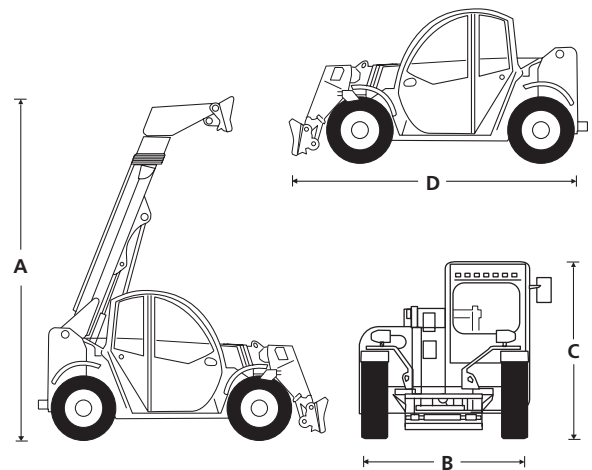

SR626

COMPACT RT TELEHANDLER

NEW!

- 常時4輪駆動
- 4輪ステアリング
- 完全クローズド・キャビン
- パワー・ステアリング
- ジョイスティック比例制御方式
- シンプルな操作とメンテナンス

 **snorkel**
www.snorkeljp.com

COMPACT RT TELEHANDLER

SR626

SPECIFICATIONS	SR626
最大積載荷重	2,600kg
最大揚程 (A)	5.79m
最大前方到達距離	3.2m
全幅 (B)	1.89m
収納時全高 (C)	1.9m
フォーク面までの全長 (D)	4.0m
ホイールベース	2.5m
最低地上高	220mm
油流量(1分当たり)	70L
油圧	230bar
作動油容量	70L
燃料容量	80L
外側回転半径	3.25m
タイヤ	12 × 16.5
動力源	ヤンマー 51.3kW - Tier 4F ディーゼル
重量	4,700kg

写真は一部日本仕様と異なる場合があります。
 生産品仕様は予告なく変更となる可能性があります。
 寸法等は製造上の誤差により多少の違いが生じます。御容赦ください。

LOAD CHART

STANDARD FEATURES

- 修理のためのコンポーネントへの容易なアクセス
- 常時4輪駆動
- 4輪ステアリング
- 前輪操舵、相輪操舵、逆相操舵モードを選択可能
- ブーム上の補助油圧回路
- 変速式油圧駆動
- フェンダー(4基セット)
- 完全クローズド・キャビン
- ジョイスティック比例制御方式
- 調整可能ステアリングコラム
- 照明付ゲージおよびスイッチパネル
- マシン・エンジン診断付きカラー LCDディスプレイ
- 調節可能サスペンションシート
- 点滅式ビーコン
- 車幅灯
- CE承認済み